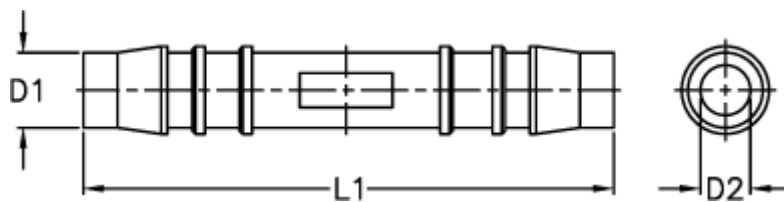

Varenummer: 027508900005

Beskrivelse: Norma slangestuds GS 5

## Mål

---

D1 = 5

D2 = 3.0

L1 = 45.0